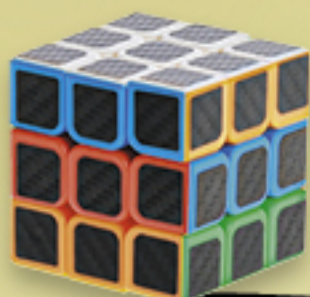

9,90

Obálka

plastová s drukem, 35 x 25 cm, různé motivy

12,90

Hlavolam kostka Brain Games

5,5 x 5,5 cm

99,90

199,90