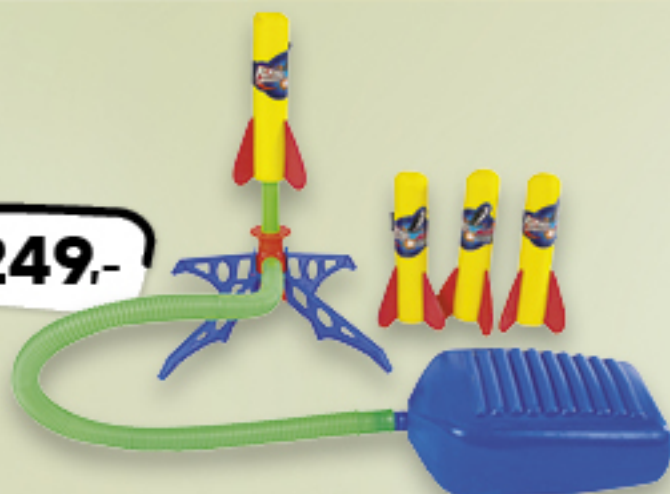

Kytara

48 cm, různé barvy

DOSTUPNOST NA PRODEJNÁCH OD 25. 9. 2024

Sun Fun vystřelovač raket

+ 4 rakety

249,-

74,90

UHU Parafix Invisible