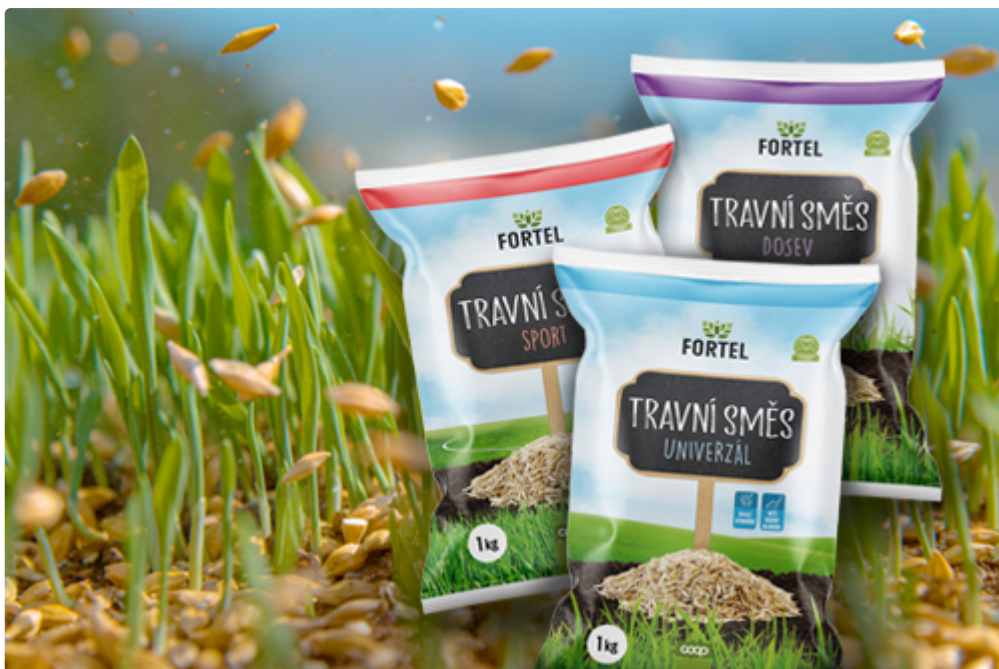

## Krásný trávník kdekoliv a kdykoliv

---

### Každá plocha potřebuje jiný trávník

1 **Travní směs SPORT** je ideální pro plochy, které jsou intenzivně využívány. Díky své odolnosti vůči sešlápání a schopnosti rychlé regenerace je vhodná **pro zahrady rodinných domů, oblasti okolo bazénů, dětských koutků, zahradních altánů, jakož i pro sportovní areály**. Tato směs rychle roste a vyniká vysokou odolností.

2 Travní směs **UNIVERZÁL** je univerzální řešení pro rychlé zatravnění a obnovu travních ploch. Její použití je vhodné zejména kolem **budov, podél cest a na jiných plochách**. Směs má nižší nároky na údržbu a zároveň nabízí vyšší odolnost proti plevelům.

3 Travní směs DOSEV je speciálně navržena **pro dosev a rychlou regeneraci poškozených míst v trávnicích**. Obsahuje vybrané odrůdy jílku, které se vyznačují rychlým klíčením (do 5 dnů od výsevu) a bohatým odnožováním. Tato směs je schopna vytvořit ucelený trávník již za 3 týdny od dosetí.